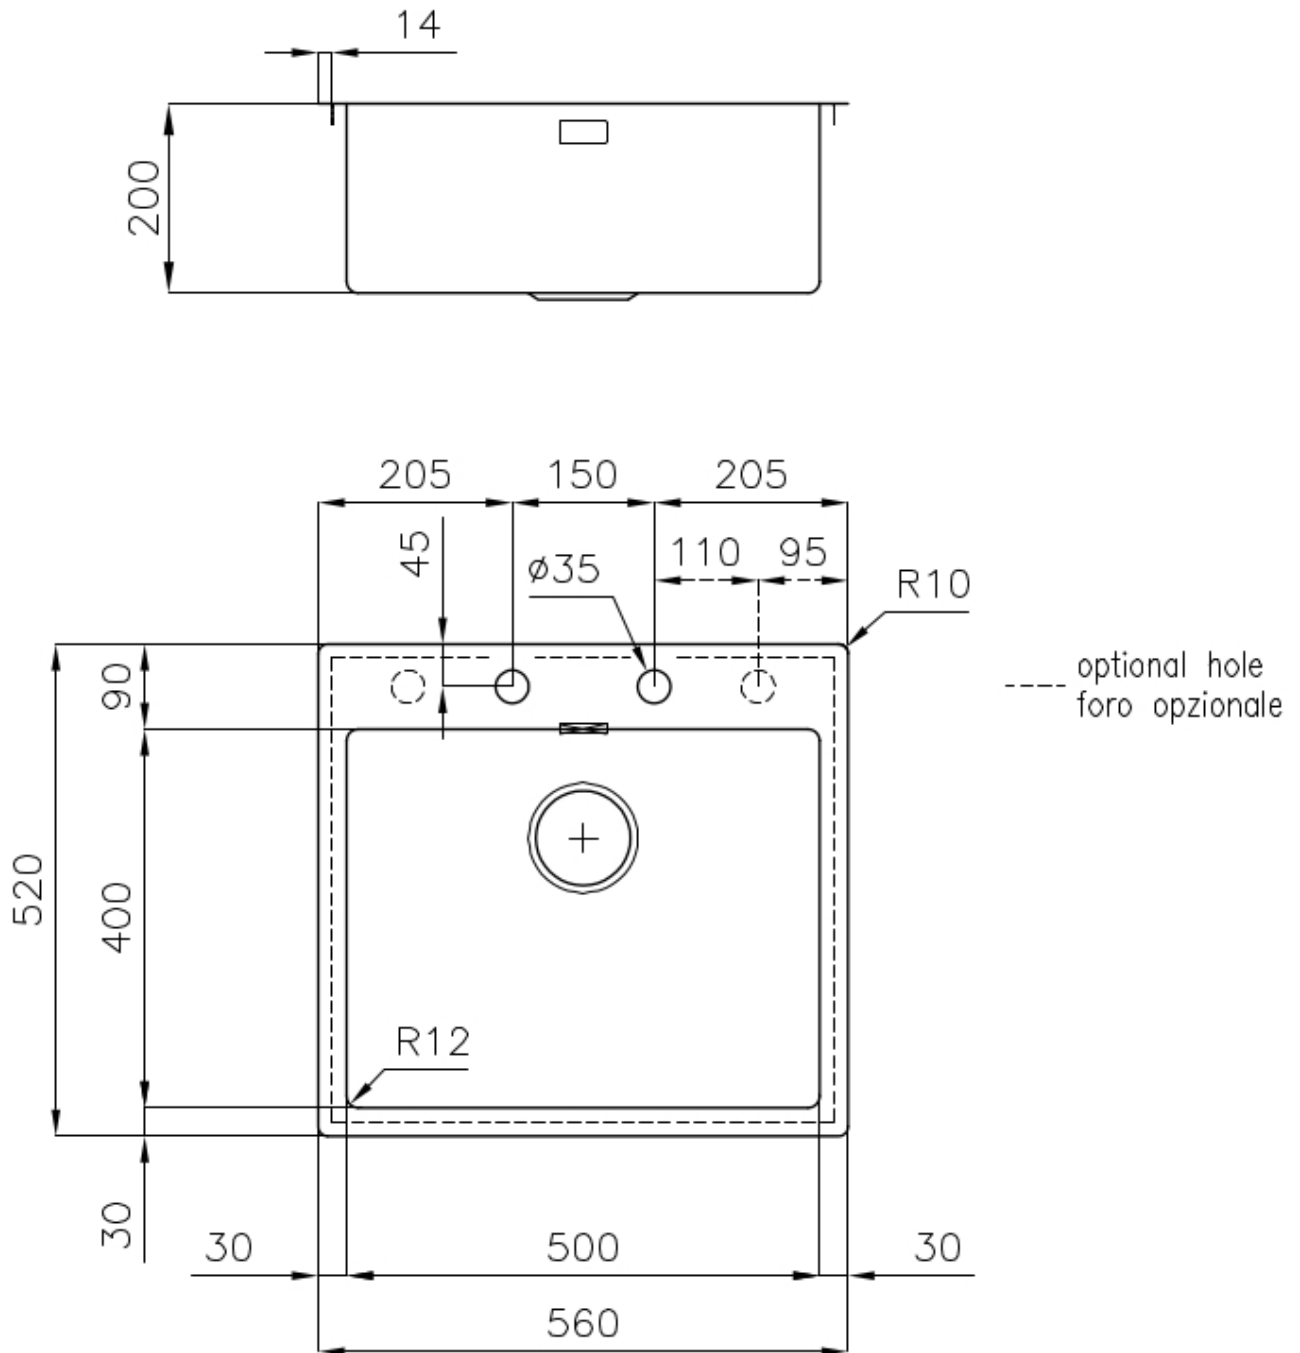

CUBO 500

Eviers

Code: N365 F50

CUVE CUBO 50X40 AVEC ROBINETTERIE SUR GORGE

CARACTÉRISTIQUES

DOUBLE TROU MITIGEUR

Le grand espace robinets est déjà équipé de 2 trous de robinet en standard. Dans le deuxième trou, il est possible d'installer la télécommande de l'écoulement automatique ou, en alternative, un distributeur de savon pratique.

Satiné

Base

60 cm

Dimensions

560x520 mm

Équipement standard

Crochets de fixation, joint, vidange, trop-plein et siphon, Emballage en boîte

Trous mitigeur

2 trous en standard

Trou d'encastrement

Voir fiche technique (pour tous les modèles à fleur ou à fleur installés par-dessus, et sous-plan)

Égouttoir

Non

Largeur

56 cm

Mesure cuve

500x400mm

Numéro cuves

1 cuve

Vidange

Vidange avec contrôle automatique SPACE- PA

DESSINS TECHNIQUES

GALERIE

ACCESSOIRES OPTIONNELS